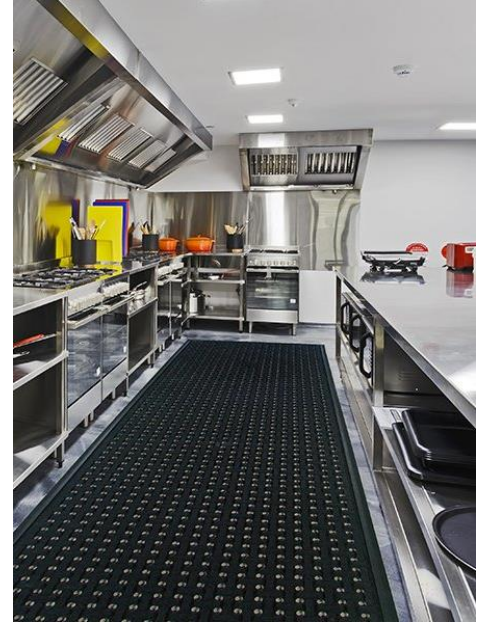

COMFORT FLOW

SKRIDSIKKER AFLASTNINGSMÅTTE

Letvægtsmåtte og med anti-microbiel overflade.

Resistent overfor olie, fedt og kemikalier.

ANVENDELSE

COMFORT FLOW er den perfekte løsning ALLE steder hvor man ønsker en komfortabel aflastning eller skridsikring af en arbejdsstation. Måtten er utrolig fleksibel, alsidig og drænhullerne gør det ligeledes muligt at anvende måtten i og omkring meget våde arbejdsområder. Den anti-mikrobielle overflade forhindrer desuden lugtgener og nedbrydning af selve måtten.

Den ideelle løsning til våde og glatte gulve.

Nem at rengøre / vedligeholde.

BRUGSANVISNING

COMFORT FLOW måtten er godkendt til / resistent overfor svejsninger og ligeledes "Statisk Neutral" og kan derfor også bruges omkring sensitivt elektronisk udstyr.